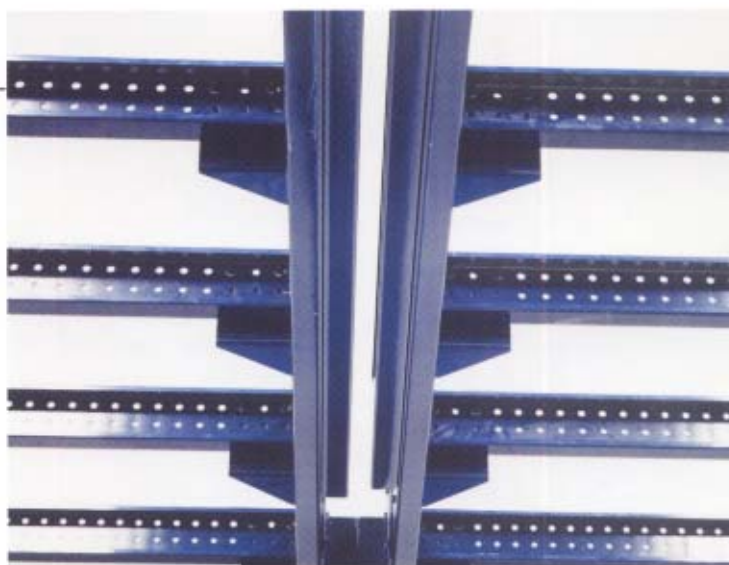

Además, la **ENTREPLANTA STETIC K-300** siendo un **sistema mueble**, posibilita su posterior traslado y la reutilización de todos sus componentes.

### SISTEMA ELÉCTRICO OCULTO

La geometría de jácenas y viguetas de la **ENTREPLANTA STETIC K-300** permite la colocación del sistema de cableado eléctrico, quedando oculto y mejorando la estética de la entreplanta.

### PINTURA EPOXY-POLIÉSTER

El pintado en polvo mediante proyección electrostática, aporta numerosas ventajas proporcionando a cada pieza un acabado homogéneo y uniforme. Nuestro **túnel continuo de tratamiento de superficies** realiza un proceso de desengrasado, fosfatado y lavado que garantiza una mayor adherencia de la pintura a las piezas.

### ESTÉTICA Y ACABADO

La nueva **ENTREPLANTA STETIC K-300** permite **luces entre pilares de hasta 7m.**

La **ligereza de los perfiles K-300** frente a las tradicionales vigas de IPN, **abarata el coste hasta un 20%** y hace innecesarios medios de elevación mecánicos, lográndose un **montaje más económico, rápido y sencillo.** El resultado es un **acabado impecable** y una estética más diáfana y atractiva.