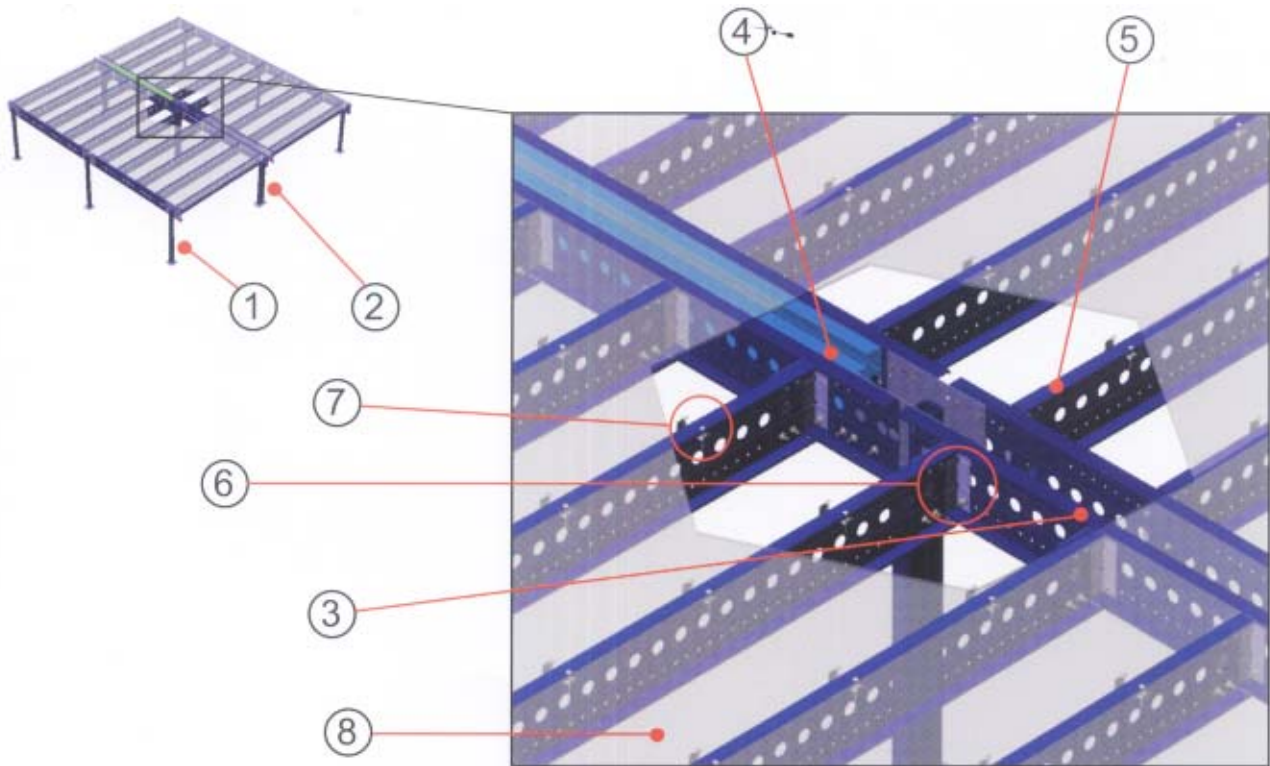

Además, la **ENTREPLANTA STETIC K-300** siendo un **sistema mueble**, posibilita su posterior traslado y la reutilización de todos sus componentes.

### SISTEMA ELÉCTRICO OCULTO

La geometría de jácenas y viguetas de la **ENTREPLANTA STETIC K-300** permite la colocación del sistema de cableado eléctrico, quedando oculto y mejorando la estética de la entreplanta.

### PINTURA EPOXY-POLIÉSTER

El pintado en polvo mediante proyección electrostática, aporta numerosas ventajas proporcionando a cada pieza un acabado homogéneo y uniforme. Nuestro **túnel continuo de tratamiento de superficies** realiza un proceso de desengrasado, fosfatado y lavado que garantiza una mayor adherencia de la pintura a las piezas.

### ESTÉTICA Y ACABADO

La nueva **ENTREPLANTA STETIC K-300** permite **luces entre pilares de hasta 7m.**

La **ligereza de los perfiles K-300** frente a las tradicionales vigas de IPN, **abarata el coste hasta un 20%** y hace innecesarios medios de elevación mecánicos, lográndose un **montaje más económico, rápido y sencillo.** El resultado es un **acabado impecable** y una estética más diáfana y atractiva.